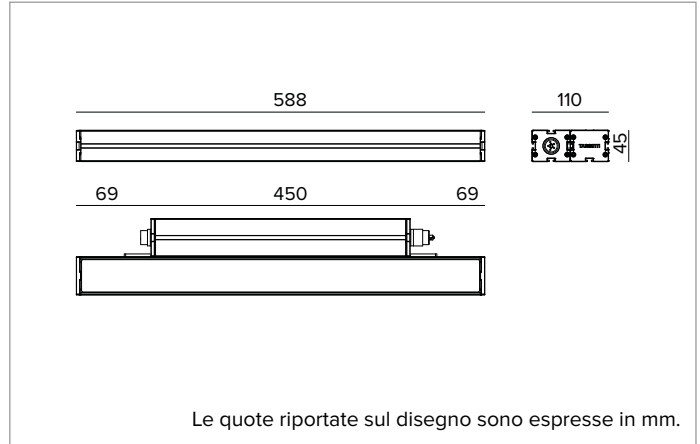

E0552GWL830ELFW | JEDI NOVA 55 Proiettore Side Box

Proiettore lineare orientabile a LED

	3000K	H(m)	D1(m)	D2(m)	Emax(lx)		
	Ra80	11°	59°				
Fixture Power	35W	1	0.19	1.14	11324		
Source Flux	4548lm	2	0.37	2.28	2831		
Fixture Flux	2875lm	3	0.56	3.42	1258		
Efficacy	82lm/W	4	0.74	4.56	708		
TS2130	Imax=2490cd/klm	Imax	11324cd	5	0.93	5.70	453

Ottica:LENTE
Apertura di fascio: GRZ 10°x60°
Rendimento ottico: 63%
Flusso apparecchio: 2875lm
Efficienza luminosa: 82lm/W
Sicurezza fotobiologica: Conforme al gruppo di rischio basso RG1

CARATTERISTICHE MECCANICHE

Corpo in alluminio estruso anodizzato 15μ. Schermo piatto in vetro extrachiaro spessore 5mm. Corpo dell'apparecchio orientabile rispetto alla superficie di installazione attraverso delle staffe accessorie.